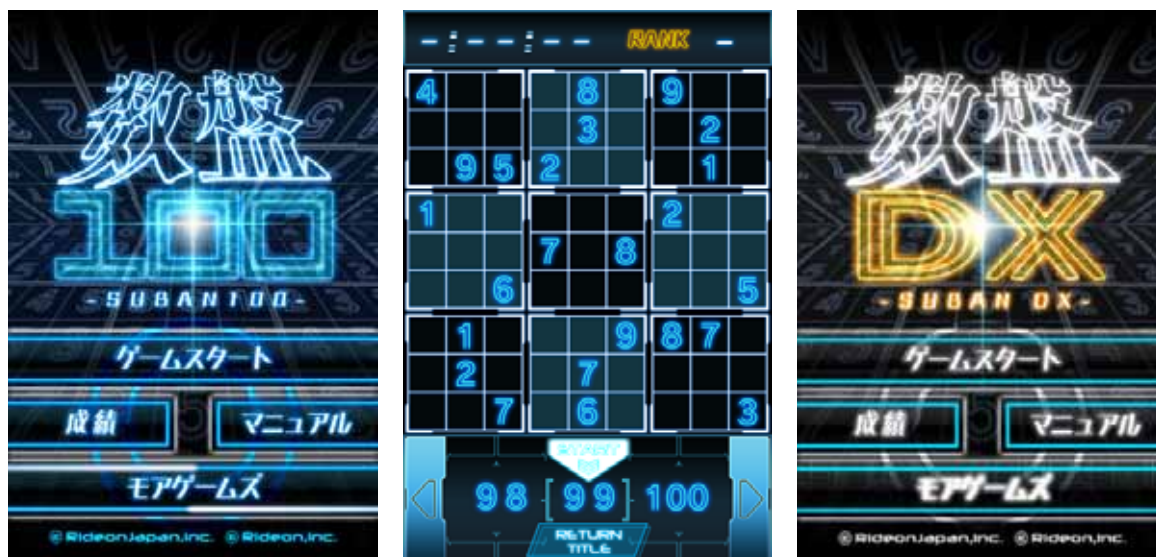

### 「不思議の国の冒険酒場」 アプリの概要

『不思議の国の冒険酒場』は、ファンタジー世界で酒場を経営し、仲間と共に冒険に出かける R P G です。お城で開かれる料理コンテストと酒場での売り上げによって酒場のランクを上げ、国一番の酒場になる事を目指します。

ランクが上がることで、次のダンジョンや街に行けるようになり、新たな食材が入手でき、作れる料理のレシピが増えていきます。

## 特設ページ

ライドオンゲームズHPでは、「不思議の国の冒険酒場」特設ページを公開しています。

iPhone 版特設ページ

<http://www.rideongames.com/iphone/sakaba/>

Android 版特設ページ

<http://www.rideongames.com/android/sakaba/>

## 「SUBAN100」「SUBANDX」 アプリの概要

脳トレ系パズルゲーム SUBAN シリーズ 「SUBAN100」「SUBANDX」。

ルールは簡単、タテ・ヨコに区切られた空きマスに数字を入れ全面クリアを目指します。

「SUBAN100」は初心者から中級者向けの 100 問のステージを収録したアプリ。

「SUBANDX」は中級者から上級者向けの 100 問のステージを収録したアプリです。

(C)RideonJapan, Inc. (C)Rideon, Inc.