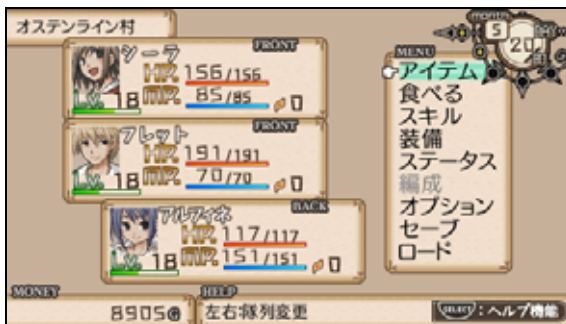

RideonJapan

PSPダウンロード専用

RPG「不思議の国の冒険酒場ポータブル」

半額セールのお知らせ！

エンターテインメントコンテンツプロデュースの株式会社ライドオンジャパン（埼玉県川口市：代表取締役 其田 賢一）は、ソニー・コンピュータエンタテインメントが運営する「PlayStation®Store」内で配信中のPSPダウンロード専用RPG「不思議の国の冒険酒場ポータブル」を2012年11月15日から11月28日まで、『半額セール』として、定価600円のところを300円で配信いたします。

「PlayStation® Plus」ではディスカウント **30%OFF** の **210円** での配信です。

「不思議の国の冒険酒場ポータブル」はプレイ時間は30時間以上あり、ストーリークリア後もイベント、エクストラダンジョン、隠しボスなどやりこみ要素充分の内容となっています！

(C)RideonJapan, Inc. (C)Rideon, Inc.

公式特設ページ

ライドオンゲームズHPでは、「不思議の国の酒場ポータブル」公式特設ページを公開しています。

<http://www.rideongames.com/psp/sakaba/>

ゲームの概要

『不思議の国の冒険酒場』は、ファンタジー世界で酒場を経営し、仲間と共に冒険に出かけるRPGです。お城で開かれる料理コンテストと酒場での売り上げによって酒場のランクを上げ、国一番の酒場になる事を目指します。

ランクが上がることで、次のダンジョンや街に行けるようになり、新たな食材が入手でき、作れる料理のレシピが増えていきます。