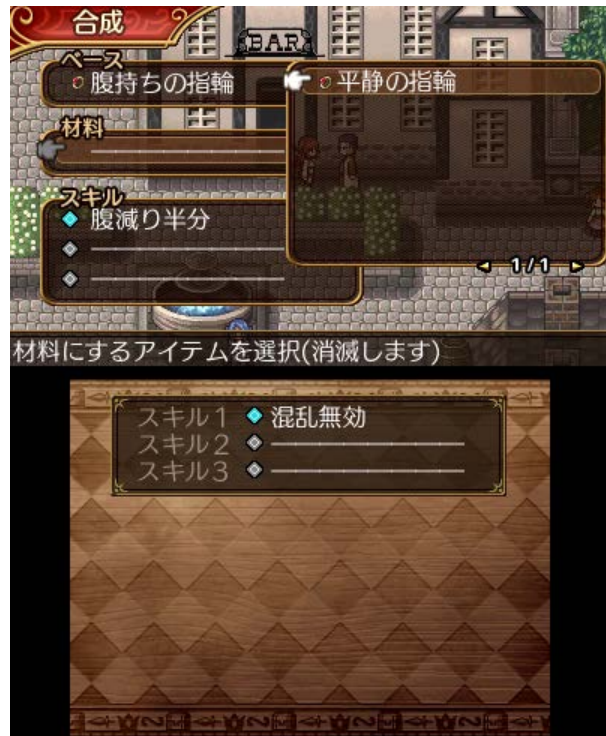

・不思議の国のラビリンス 紹介映像

<https://www.youtube.com/watch?v=9g5XUjvZ5nR8>

・YouTubeチャンネル ライドオンジャパン公式

<https://www.youtube.com/user/RJ01SAKABA>

● 画像一例

●本件に関するお問い合わせ

株式会社ライドオンジャパン（担当：寺内）

〒332-0017 埼玉県川口市栄町 3-11-29 MASAKI ビル 5F