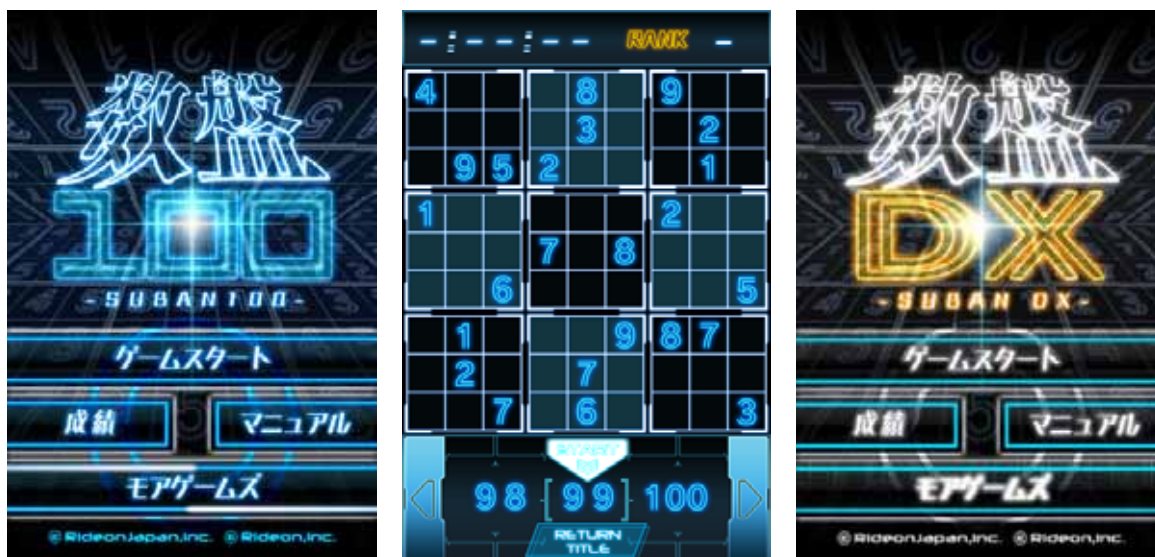

#### 「不思議の国の冒険酒場」 アプリの概要

『不思議の国の冒険酒場』は、ファンタジー世界で酒場を経営し、仲間と共に冒険に出かける R P G です。お城で開かれる料理コンテストと酒場での売り上げによって酒場のランクを上げ、国一番の酒場になる事を目指します。

ランクが上がることで、次のダンジョンや街に行けるようになり、新たな食材が入手でき、作れる料理のレシピが増えていきます。

## 特設ページ

ライドオンゲームズHPでは、「不思議の国の冒険酒場」特設ページを公開しています。

Android版「RPG 不思議の国の冒険酒場」特設ページ

<http://www.rideongames.com/android/sakaba/>

## 「SUBAN100」「SUBANDX」 アプリの概要

脳トレ系パズルゲーム SUBAN シリーズ 「SUBAN100」「SUBANDX」。

ルールは簡単、タテ・ヨコに区切られた空きマスに数字を入れ全面クリアを目指します。

「SUBAN100」は初心者から中級者向けの 100 問のステージを収録したアプリ。

「SUBANDX」は中級者から上級者向けの 100 問のステージを収録したアプリです。

(C)RideonJapan, Inc. (C)Rideon, Inc.

### 特設ページ

ライドオンゲームズHPでは、「SUBAN」シリーズの特設ページを公開しています。

<http://www.rideongames.com/smartphone/suban/>

Yahoo!マーケット (アプリページ URL)

・「RPG 不思議の国の冒険酒場」 定価 630 円 (税込み)

[http://market.yahoo.co.jp/app/android/details/com.rideon.y\\_sakaba/y](http://market.yahoo.co.jp/app/android/details/com.rideon.y_sakaba/y)