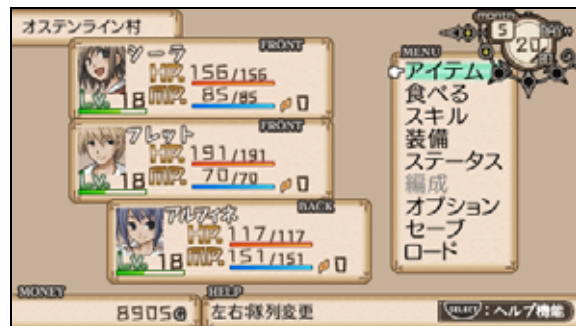

**R i d e o n J a p a n**  
**P S Pダウンロード専用**  
**R P G 「不思議の国の冒険酒場ポータブル」**  
**半額セールのお知らせ！**

エンターテインメントコンテンツプロデュースの株式会社ライドオンジャパン（埼玉県川口市：代表取締役 其田 賢一）は、PlayStation®Store で好評配信中の PSP®(PlayStation®Portable)ダウンロード専用 R P G 「不思議の国の冒険酒場ポータブル」を、最新作『不思議の国のラビリンス』の PlayStation®Mobile での配信開始を記念して、期間限定で半額セールを実施します。

期間は6月5日から19日まで、価格は定価600円(税込)のところを半額300円(税込)となります。

© RideonJapan, Inc. © Rideon, Inc.

「不思議の国の冒険酒場ポータブル」は プレイ時間は30時間以上あり、ストーリークリア後もイベント、エクストラダンジョン、隠しボスなどやりこみ要素充分の内容となっています！

公式特設ページ

ライドオンゲームズHPでは、「不思議の国の酒場ポータブル」公式特設ページを公開しています。

## ゲームの概要

『不思議の国の冒険酒場』は、ファンタジー世界で酒場を経営し、仲間と共に冒険に出かけるRPGです。お城で開かれる料理コンテストと酒場での売り上げによって酒場のランクを上げ、国一番の酒場になる事を目指します。

ランクが上がることで、次のダンジョンや街に行けるようになり、新たな食材が入手でき、作れる料理のレシピが増えていきます。

© RideonJapan, Inc. © Rideon, Inc.