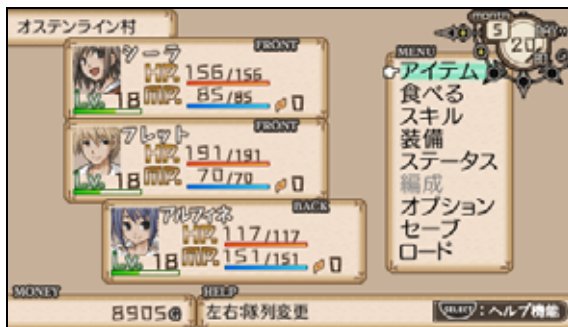

**R i d e o n J a p a n**  
**P S Pダウンロード専用**  
**R P G 「不思議の国の冒険酒場ポータブル」**  
**半額セールのお知らせ！**

エンターテインメントコンテンツプロデュースの株式会社ライドオンジャパン（埼玉県川口市：代表取締役 其田 賢一）は、PlayStation®Store で好評配信中の PSP®(PlayStation®Portable)ダウンロード専用 R P G 「不思議の国の冒険酒場ポータブル」を、期間限定で半額セールを実施します。

期間は9月11日から25日まで、価格は定価600円(税込)のところを半額300円(税込)となります。

© RideonJapan, Inc. © Rideon, Inc.

「不思議の国の冒険酒場ポータブル」はプレイ時間は30時間以上あり、ストーリークリア後もイベント、エクストラダンジョン、隠しボスなどやりこみ要素充分の内容となっています！

公式特設ページ

ライドオンゲームズHPでは、「不思議の国の酒場ポータブル」公式特設ページを公開しています。

## ゲームの概要

『不思議の国の冒険酒場』は、ファンタジー世界で酒場を経営し、仲間と共に冒険に出かけるRPGです。お城で開かれる料理コンテストと酒場での売り上げによって酒場のランクを上げ、国一番の酒場になる事を目指します。

ランクが上がることで、次のダンジョンや街に行けるようになり、新たな食材が入手でき、作れる料理のレシピが増えていきます。

© RideonJapan, Inc. © Rideon, Inc.