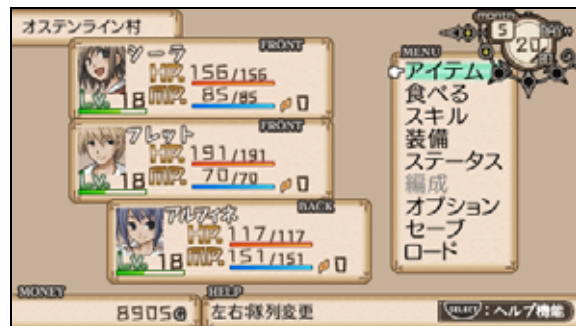

**R i d e o n J a p a n**  
**P S Pダウンロード専用**  
**R P G 「不思議の国の冒険酒場ポータブル」**  
**半額セールのお知らせ！**

エンターテインメントコンテンツプロデュースの株式会社ライドオンジャパン（埼玉県川口市：代表取締役 其田 賢一）は、PlayStation®Store で好評配信中の PSP®(PlayStation®Portable)ダウンロード専用 R P G 「不思議の国の冒険酒場ポータブル」を、期間限定で半額セールを実施します。

期間は9月11日から25日まで、価格は定価600円(税込)のところを半額300円(税込)となります。

© RideonJapan, Inc. © Rideon, Inc.

「不思議の国の冒険酒場ポータブル」はプレイ時間は30時間以上あり、ストーリークリア後もイベント、エクストラダンジョン、隠しボスなどやりこみ要素充分の内容となっています！

公式特設ページ

ライドオンゲームズHPでは、「不思議の国の酒場ポータブル」公式特設ページを公開しています。

## ゲームの概要

『不思議の国の冒険酒場』は、ファンタジー世界で酒場を経営し、仲間と共に冒険に出かけるRPGです。お城で開かれる料理コンテストと酒場での売り上げによって酒場のランクを上げ、国一番の酒場になる事を目指します。

ランクが上がることで、次のダンジョンや街に行けるようになり、新たな食材が入手でき、作れる料理のレシピが増えていきます。

© RideonJapan, Inc. © Rideon, Inc.