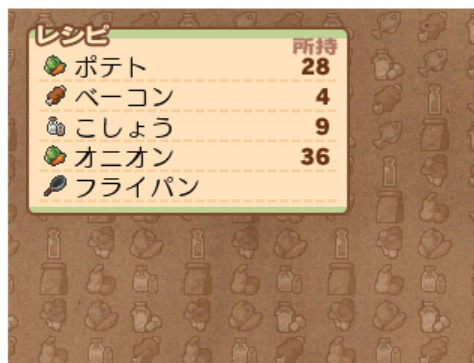

料理のレシピは全部で400種類以上登場します。

ダンジョンは10種類以上登場し、場所に応じた食材やモンスターが次々と登場します。

●サービス詳細

タイトル名 : 「不思議の国の冒険酒場」
ジャンル : R P G
対応機種 : ニンテンドー3DS
プレイ人数 : 1人
価 格 : 600円(税抜価格)
配信日程 : 2014年6月25日
企 画 : 株式会社ライドオンジャパン (<http://www.rideonjapan.co.jp/>)
開 発 : ライドオン・インコーポレイテッド (<http://www.rideon.co.jp/>)
著 作 権 : 株式会社ライドオンジャパン / ライドオン・インコーポレイテッド

※詳しいゲーム紹介はこちらからもご覧いただけます。

(ライドオンゲームズHP) <http://www.rideongames.com/>

●公式特設ページ

ライドオンゲームズHPでは、「不思議の国の冒険酒場」公式特設ページを公開しています。

<http://www.rideongames.com/3ds/sakaba/>

●画像一例

ステータス

L アルフィネ R